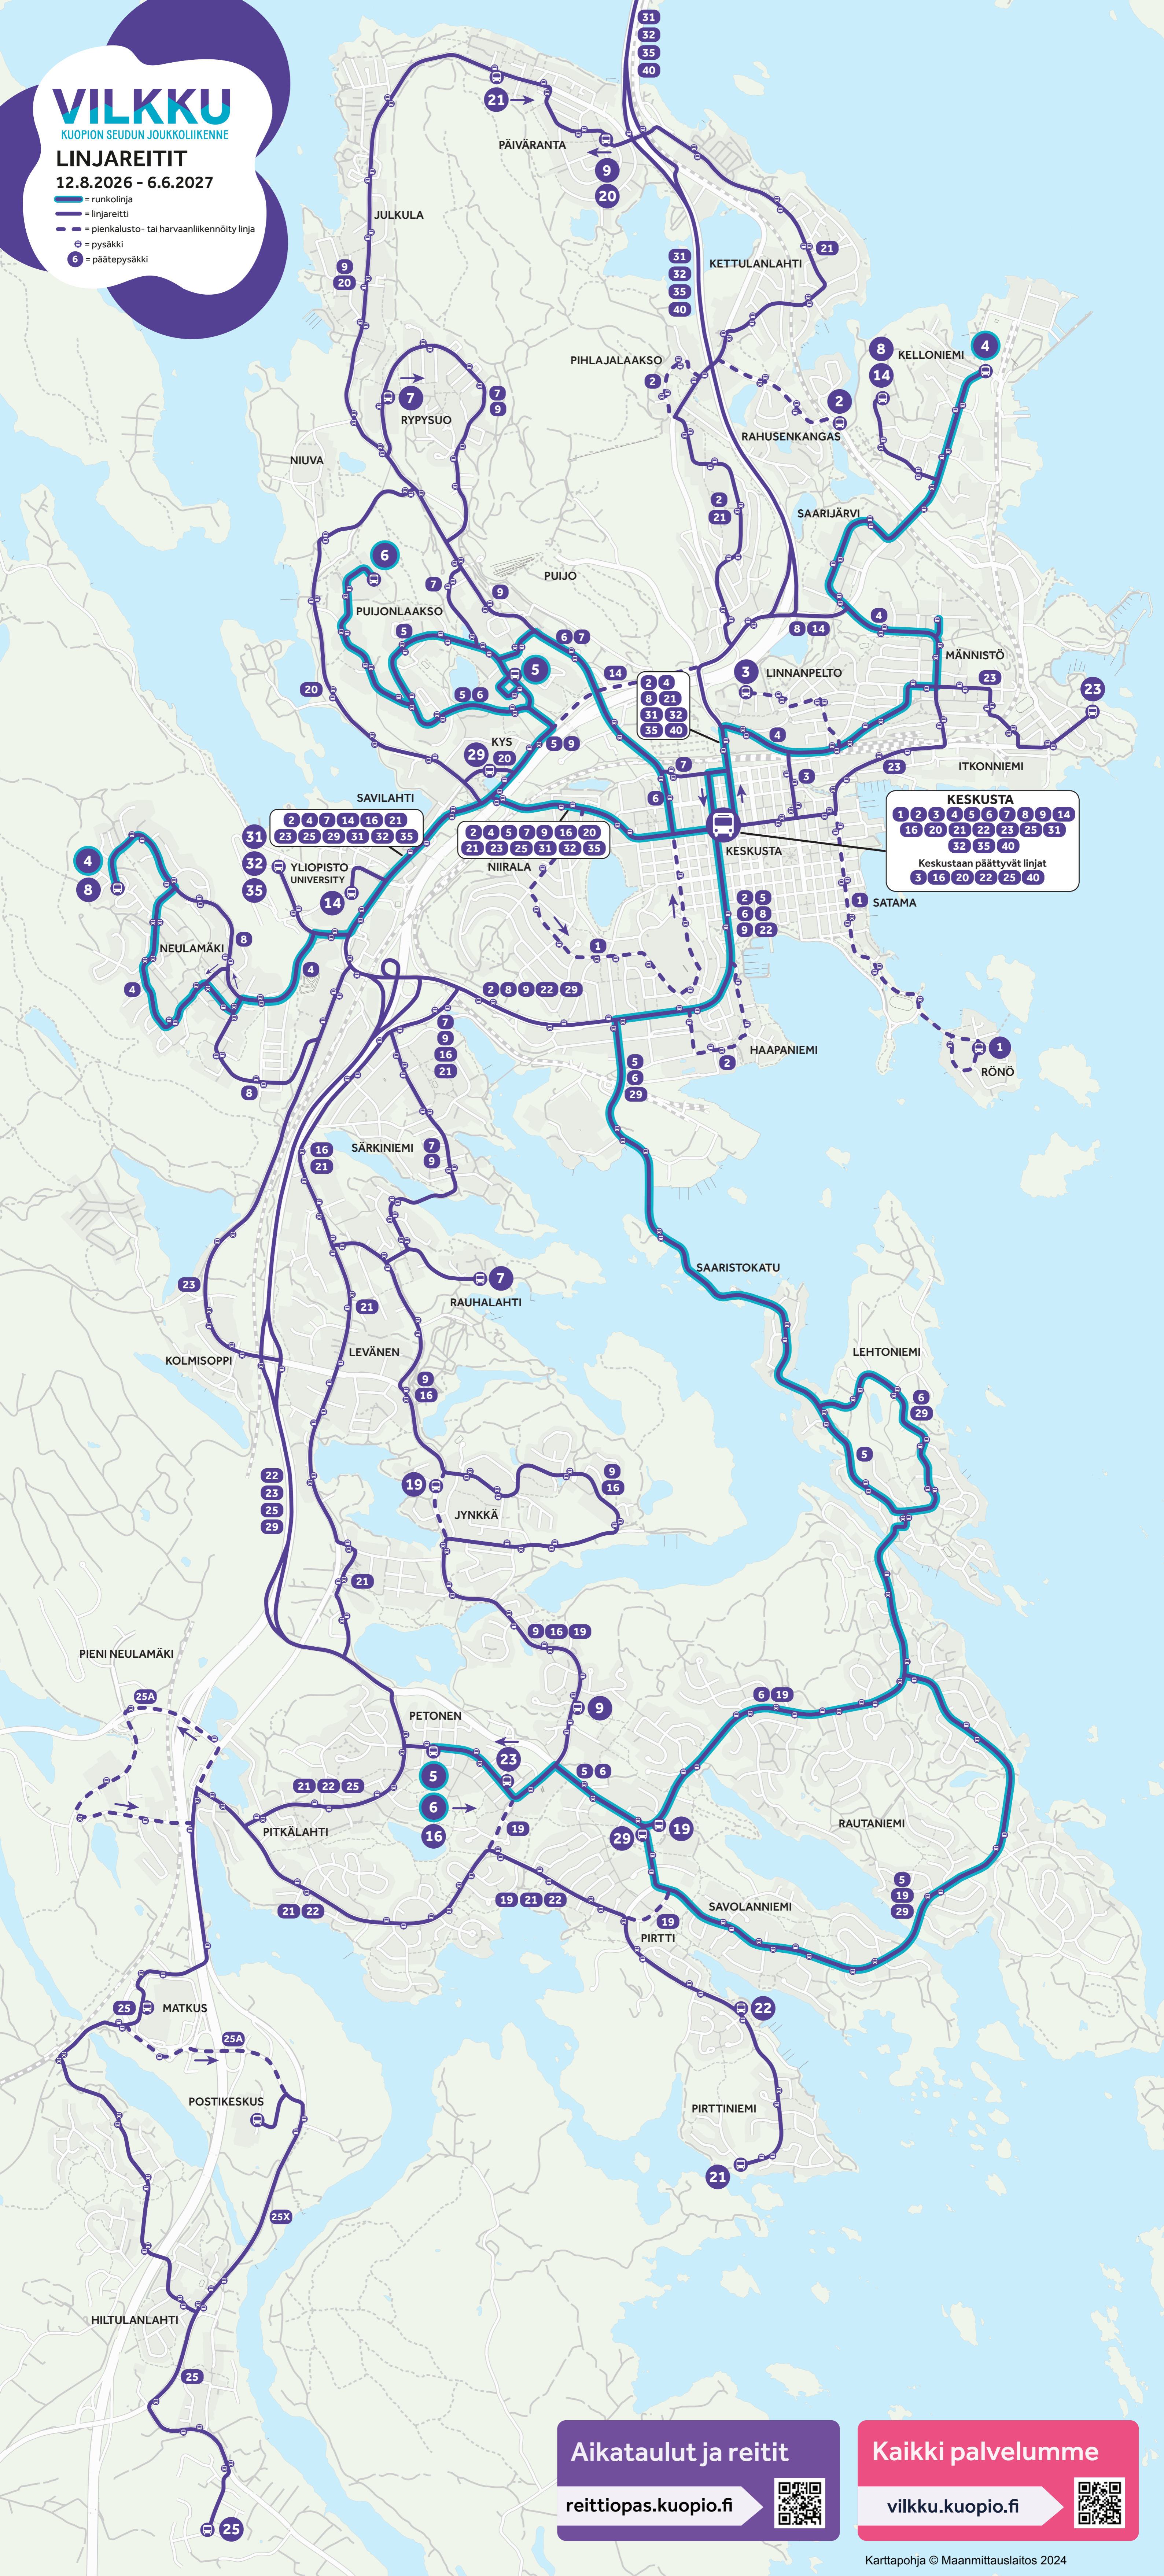

LINJAREITIT

12.8.2026 - 6.6.2027

- = runkolinja
- = linjareitti
- - - = pienkalusto- tai harvaanliikennöity linja
- = pysäkki
- = päätepysäkki

KESKUSTA

1	2	3	4	5	6	7	8	9	14
16	20	21	22	23	25	31	32	35	40

Keskustaan päättyvät linjat
3 16 20 22 25 40

2 4 7 14 16 21
23 25 29 31 32 35

2 4 5 7 9 16 20
21 23 25 31 32 35

2 5
6 8
9 22

Aikataulut ja reitit

reittiopas.kuopio.fi

Kaikki palvelumme

vilkku.kuopio.fi