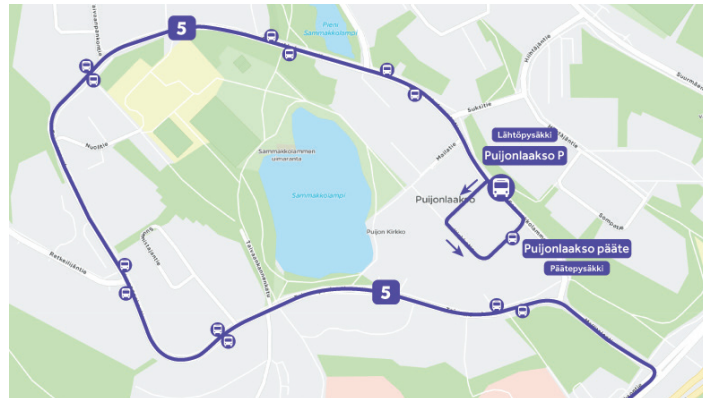

P = perjantai-iltaisin

5 KESKUSTA-PUIJONLAAKSO

Reitti: Haapaniemenkatu-Tulliportinkatu-Niiralankatu-Puijonlaaksontie-Mallitalontie-Taivaanpankontie-Sammakkolammentie

Ma - Pe			La			Su		
5	33		5	33		5		
6	33		6	33		6	33	
7	15	50	7	15	45	7	33	
8	10	30	8	15	45	8	33	
9	10	30	9	15	45	9	33	
10	10	30	10	10	30	10	15	45
11	10	30	11	10	30	11	15	45
12	10	30	12	10	30	12	15	45
13	10	30	13	10	30	13	15	45
14	10	30	14	10	30	14	15	45
15	10	30	15	10	30	15	15	45
16	10	30	16	10	30	16	15	45
17	10	30	17	10	30	17	15	45
18	15	45	18	10	30	18	15	45
19	15	45	19	10	30	19	15	45
20	15	45	20	15	45	20	15	45
21	15	45	21	15	45	21	15	45
22	15	45	22	15	45	22	15	45
23	15	45	23	15	45	22	15	45
00	50P		00	50		23	45	
01	50P		01	50		00		
02	50P		02	50		00		

P = perjantai-iltaisin

Lähtö Haapaniemenkadulta, Keskusta 7 -pysäkillä

29 SAVOLANNIEMI - RAUTANIEMI - KYS

Reitti KYS:lle: Petosentie-Savolanniementie-Pölläkänsalmentie-Lehtoniementie-Matkusniemenkatu-Keilantori-Lehtoniementie-Saaristokatu-Tasavallankatu-Savilahdentie-KYS

Reitti Petoselle: KYS-Savilahdentie-Tasavallankatu-Saaristokatu-Lehtoniementie-Keilantori-Matkusniemenkatu-Lehtoniementie-Pölläkänsalmentie-Savolanniementie-Petosentie

Ma - Pe		
	Savolanniemestä KYS:lle	KYS:ltä Savolanniemeen
5		
6	5 25	35
7	5	45Y
8	5	35
9	5	
10		
11		
12		
13		
14	45	15
15	45	15
16	45	15
17		15