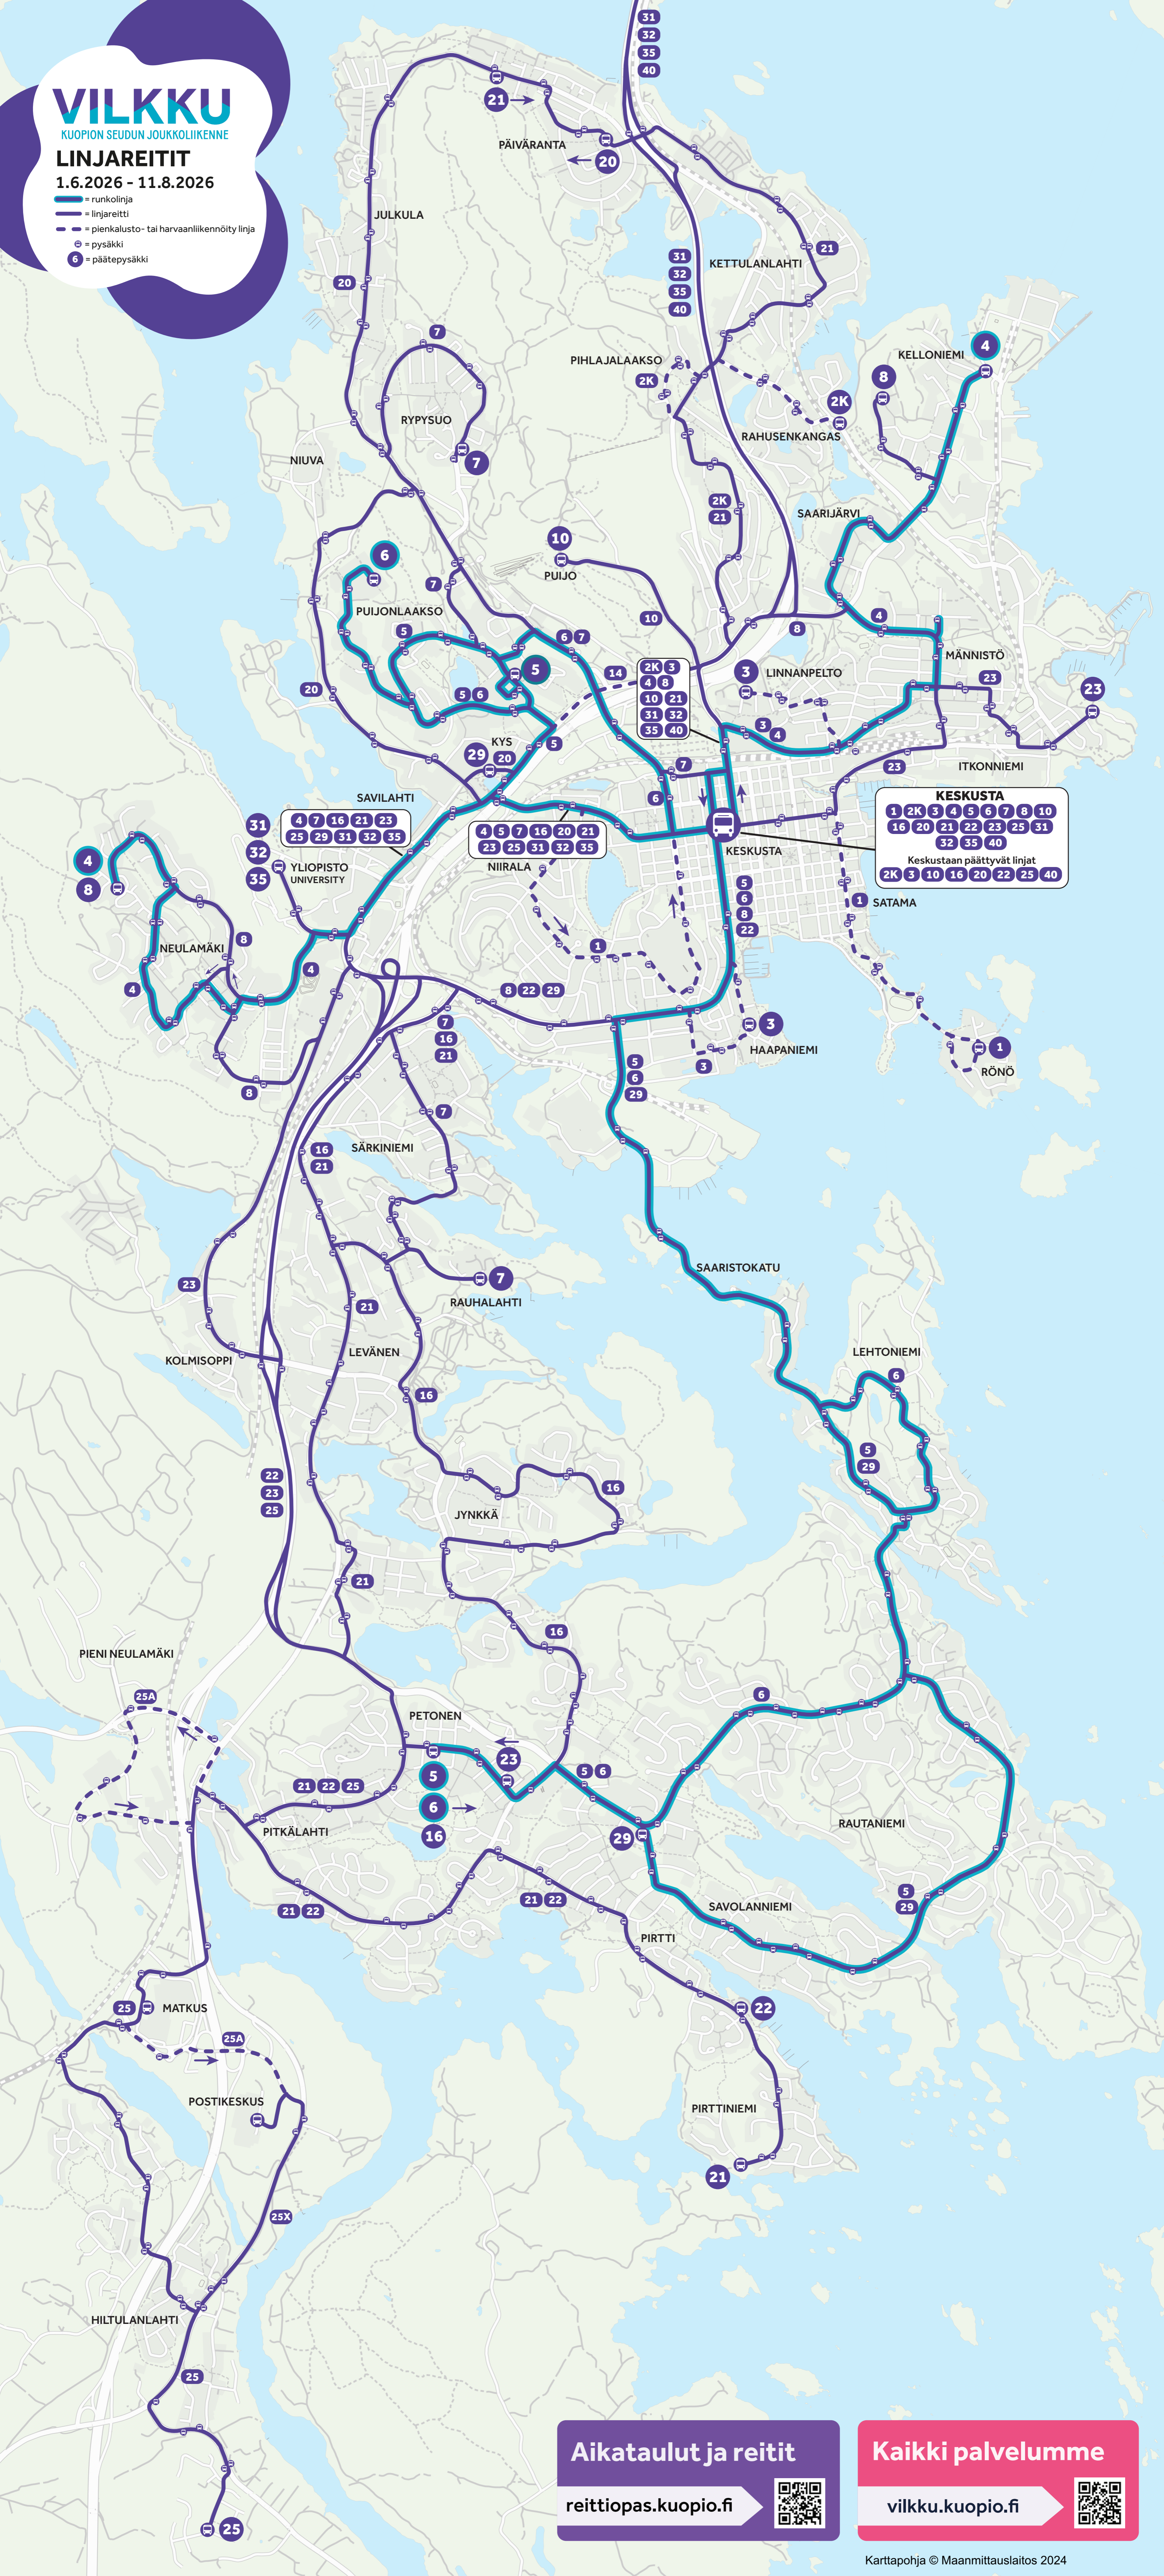

VILKKU

KUOPION SEUDUN JOUKKOLIKENNE

LINJAREITIT

1.6.2026 - 11.8.2026

- = runkolinja
- = linjareitti
- - - = pienkalusto- tai harvaanliikennöity linja
- ⊙ = pysäkki
- 6 = päätepysäkki

KESKUSTA	
1	2K 3 4 5 6 7 8 10
16	20 21 22 23 25 31
	32 35 40

Keskustaan päättyvät linjat

2K	3 10 16 20 22 25 40
----	---------------------

Aikataulut ja reitit

reittiopas.kuopio.fi

Kaikki palvelumme

vilkku.kuopio.fi