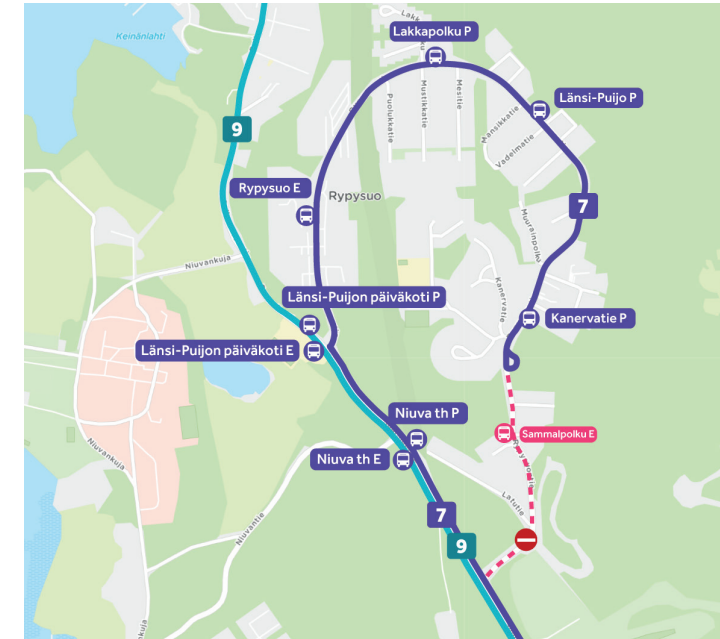

Reitti: Rypysuontie-Suurmäentie-Ahkiotie-Sammakkolammentie-Suksitie-Hiihtäjätie-Suurmäentie-Karjalankatu-Asemakatu-Haapaniemenkatu-Tulliportinkatu-Niiralankatu-Savilahdentie-Tasavallankatu-Leväsentie-Särkiniementie-Särkiniemenkuja-Särkilahdenkatu-Katiskaniementie

Ma - Pe	La	Su
5 25	5	5
6 20 55	6 20	6
7 10 30 50	7 20	7 20
8 10 30 50	8 20	8 20
9 10 30 50	9 20 50	9 20
10 10 30 50	10 20 50	10 00 40
11 10 30 50	11 20 50	11 20
12 10 30 50	12 20 50	12 00 40
13 10 30 50	13 20 50	13 20
14 10 30 50	14 20 50	14 00 40
15 10 30 50	15 20 50	15 20
16 10 30 50	16 20 50	16 00 40
17 10 30 50	17 20 50	17 20
18 20 50	18 20 50	18 00 40
19 20 50	19 20 50	19 20
20 20 50	20 20 50	20 00 40
21 20 50	21 20 50	21 20
22 20	22 20 50	22
23 20P	23 20	23

P = perjantai-iltaisin

7

KESKUSTA-PUIJONLAAKSO- RYPYSUO

Reitti: Tulliportinkatu-Puijonkatu-Asemakatu-Karjalankatu-Suurmäentie-Hiihtäjätie-Suksitie-Sammakkolammentie-Ahkiotie-Suurmäentie-Rypysuontie

Ma - Pe	La	Su
5	5	5
6 40	6	6
7 13 33 53	7 03	7
8 13 33 53	8 03	8 03
9 13 33 53	9 03 33	9 03 43
10 13 33 53	10 03 33	10 23
11 13 33 53	11 03 33	11 03 43
12 13 33 53	12 03 33	12 23
13 13 33 53	13 03 33	13 03 43
14 13 33 53	14 03 33	14 23
15 13 33 53	15 03 33	15 03 43
16 13 33 53	16 03 33	16 23
17 13 33	17 03 33	17 03 43
18 03 33	18 03 33	18 23
19 03 33	19 03 33	19 03 43
20 03 33	20 03 33	20 23
21 03 33	21 03 33	21 03
22 03 33	22 03 33	22 05
23 03P 40	23 03 40	23
00 33P	00	00

P = perjantai-iltaisin

Lähtö kaupungintalon edestä Keskusta 4 -pysäkillä

POIKKEUSREITTI RYPYSUOLLA

MOBIILILIPPU JA LÄHIMAKSU

Vilkun liikenteissä voit näppärästi maksaa mobiililipulla sekä lähimaksulla. Matkustaminen on näillä myös edullisempää, kuin bussista ostetulla käteislipulla.

Lisätietoa vilkkku.kuopio.fi

POIKKEUSPÄIVIEN LIIKENNE

Torstai 18.6.2026

Liikennöidään torstain aikataulun mukaisesti

Perjantai 19.6.2026

Juhannusaaton liikennöidään lauantain aikatauluilla noin kello 13 asti

Lauantai 20.6.2026

Juhannuspäivänä ei liikennöidä

Sunnuntai 21.6.2026

Liikennöidään sunnuntain aikataulujen mukaisesti

Kaikki palvelumme

vilkkku.kuopio.fi

Reitit ja aikataulut

reittiopas.kuopio.fi