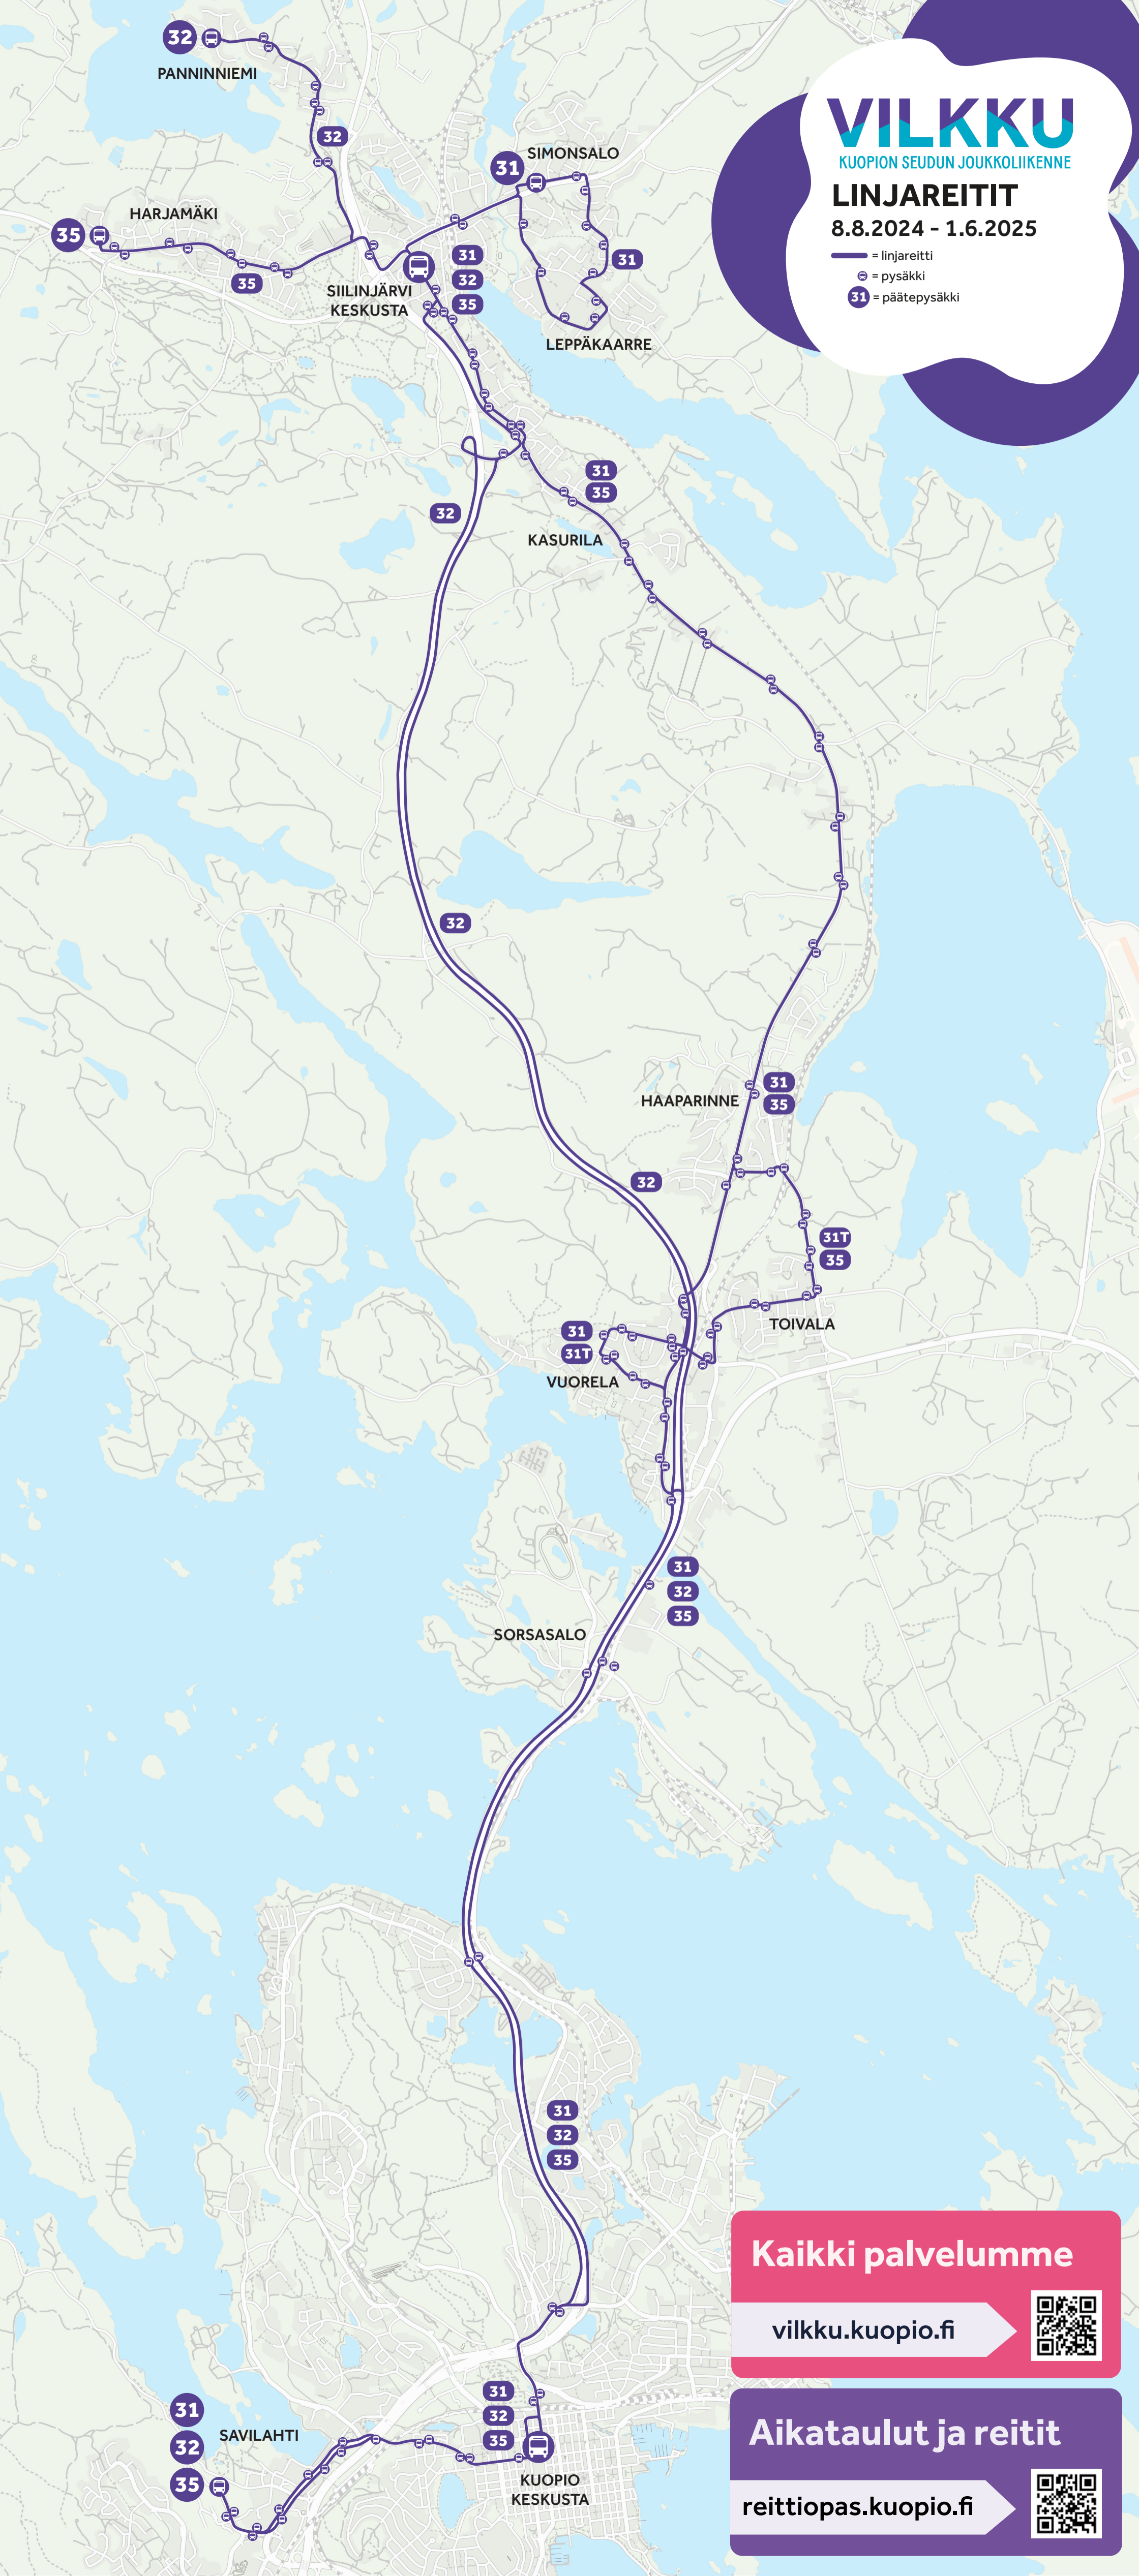

VILKKU

KUOPION SEUDUN JOUKKOLIIKENNE

LINJAREITIT

8.8.2024 - 1.6.2025

— = linjareitti

⊖ = pysäkki

31 = päätepysäkki

Kaikki palvelumme