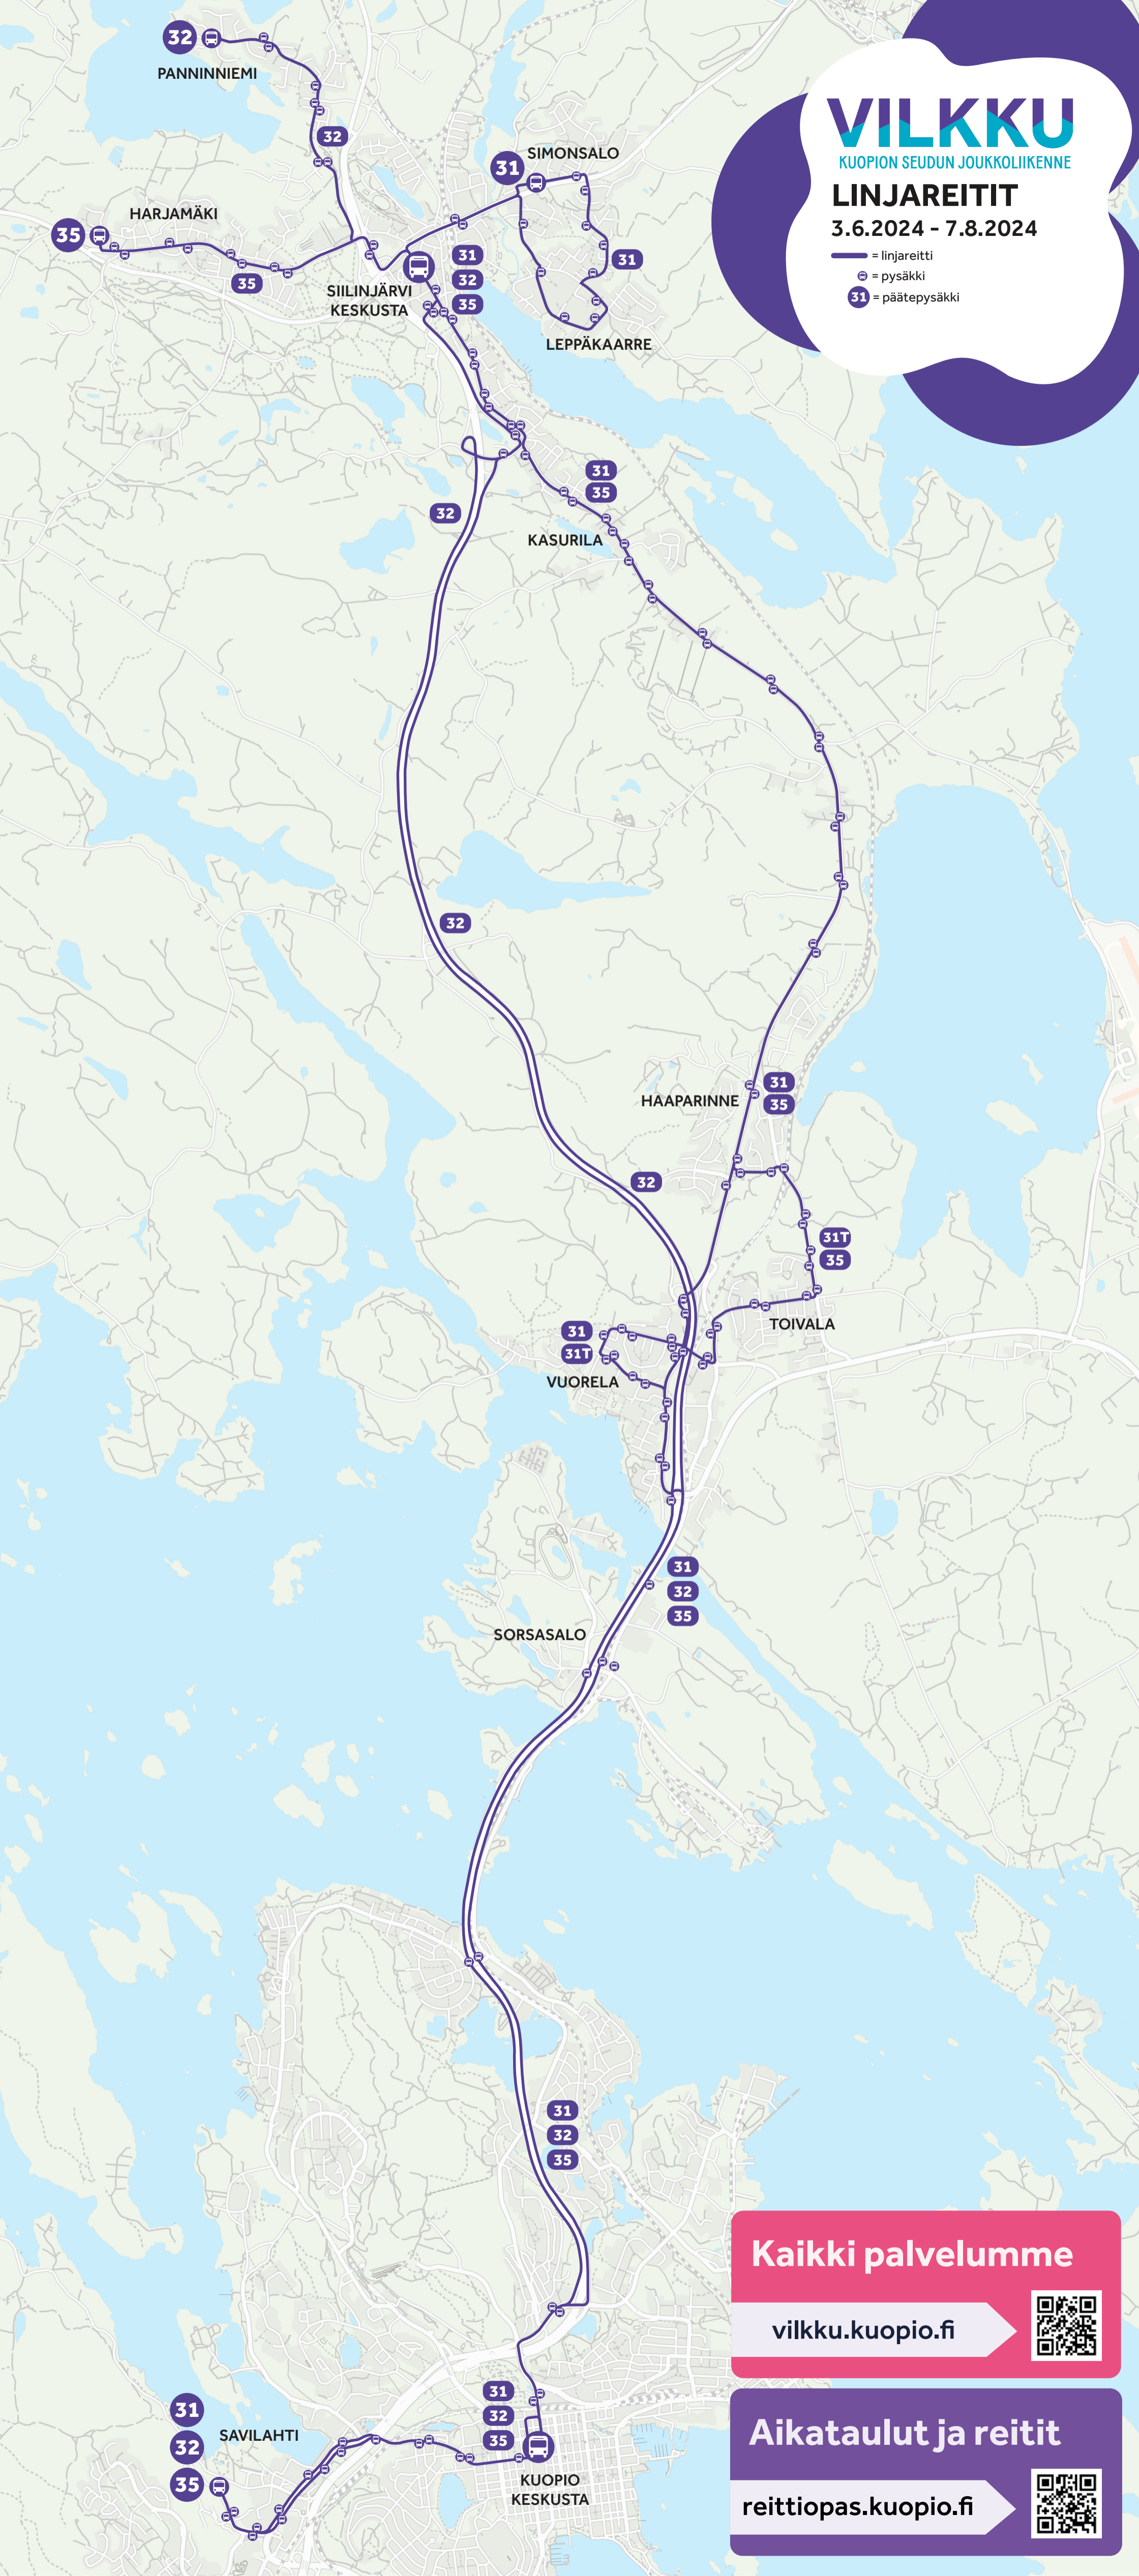

VILKKU

KUOPION SEUDUN JOUKKOLIKENNE

LINJAREITIT

3.6.2024 - 7.8.2024

— = linjareitti

⊖ = pysäkki

31 = päätepysäkki

Kaikki palvelumme