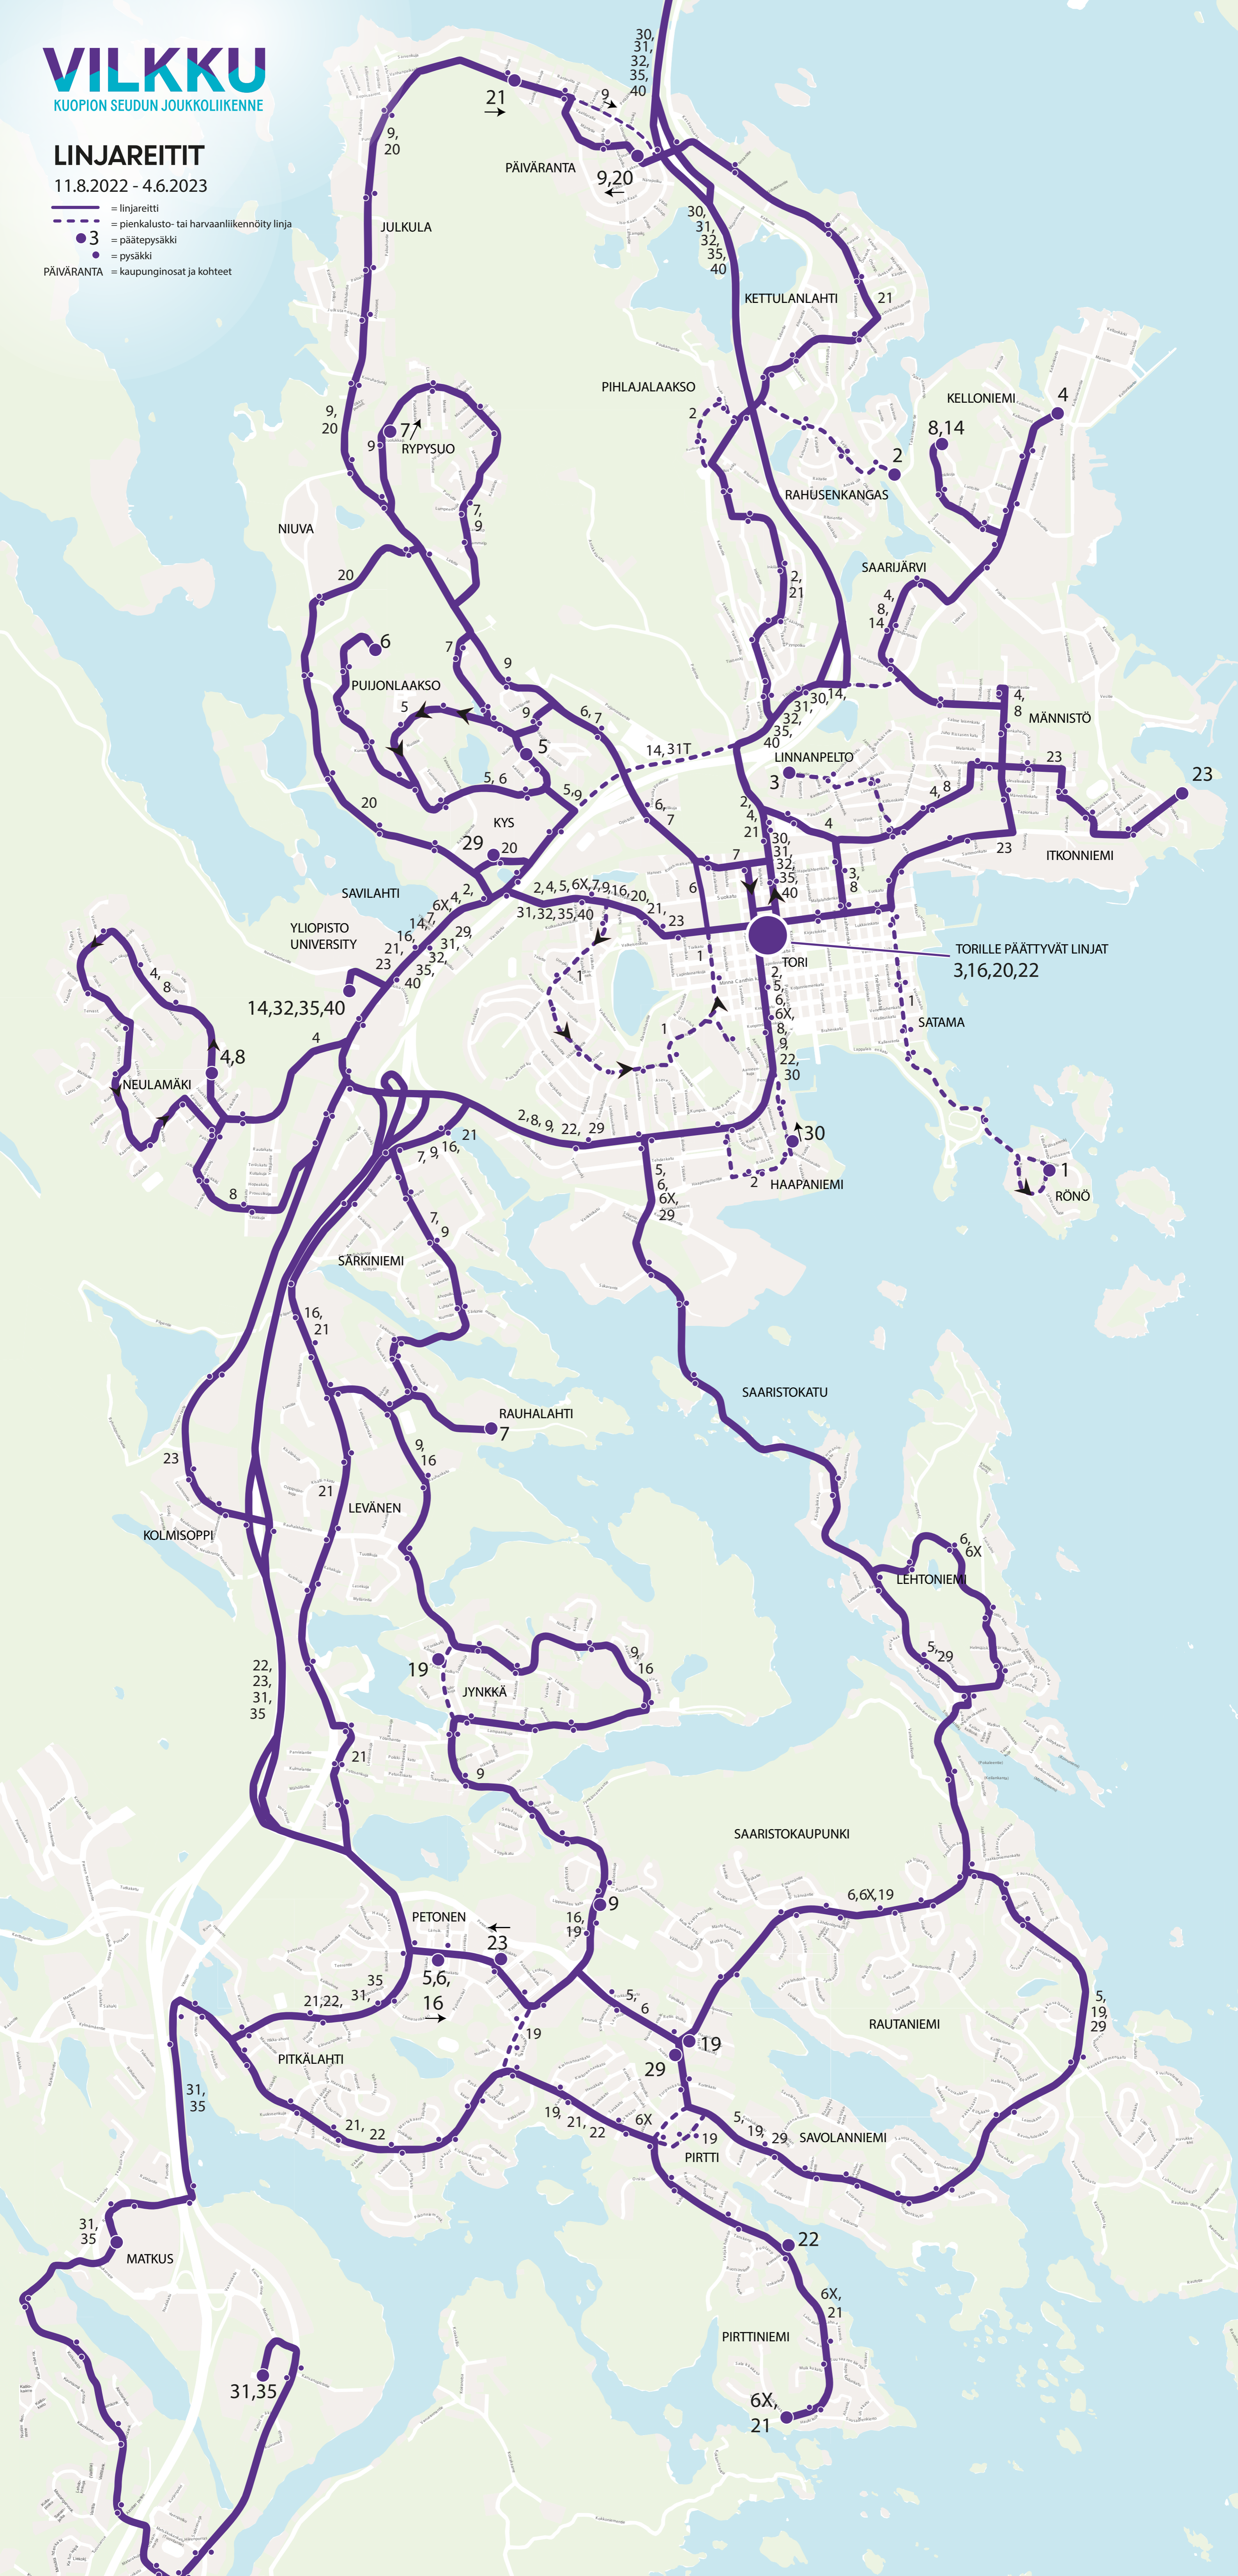

LINJAREITIT

11.8.2022 - 4.6.2023

- = linjareitti
- - - = pienkalusto- tai harvaanliikennöity linja
- = päätepysäkki
- = pysäkki
- PÄIVÄRANTA = kaupunginosat ja kohteet

TORILLE PÄÄTTYVÄT LINJAT
3,16,20,22