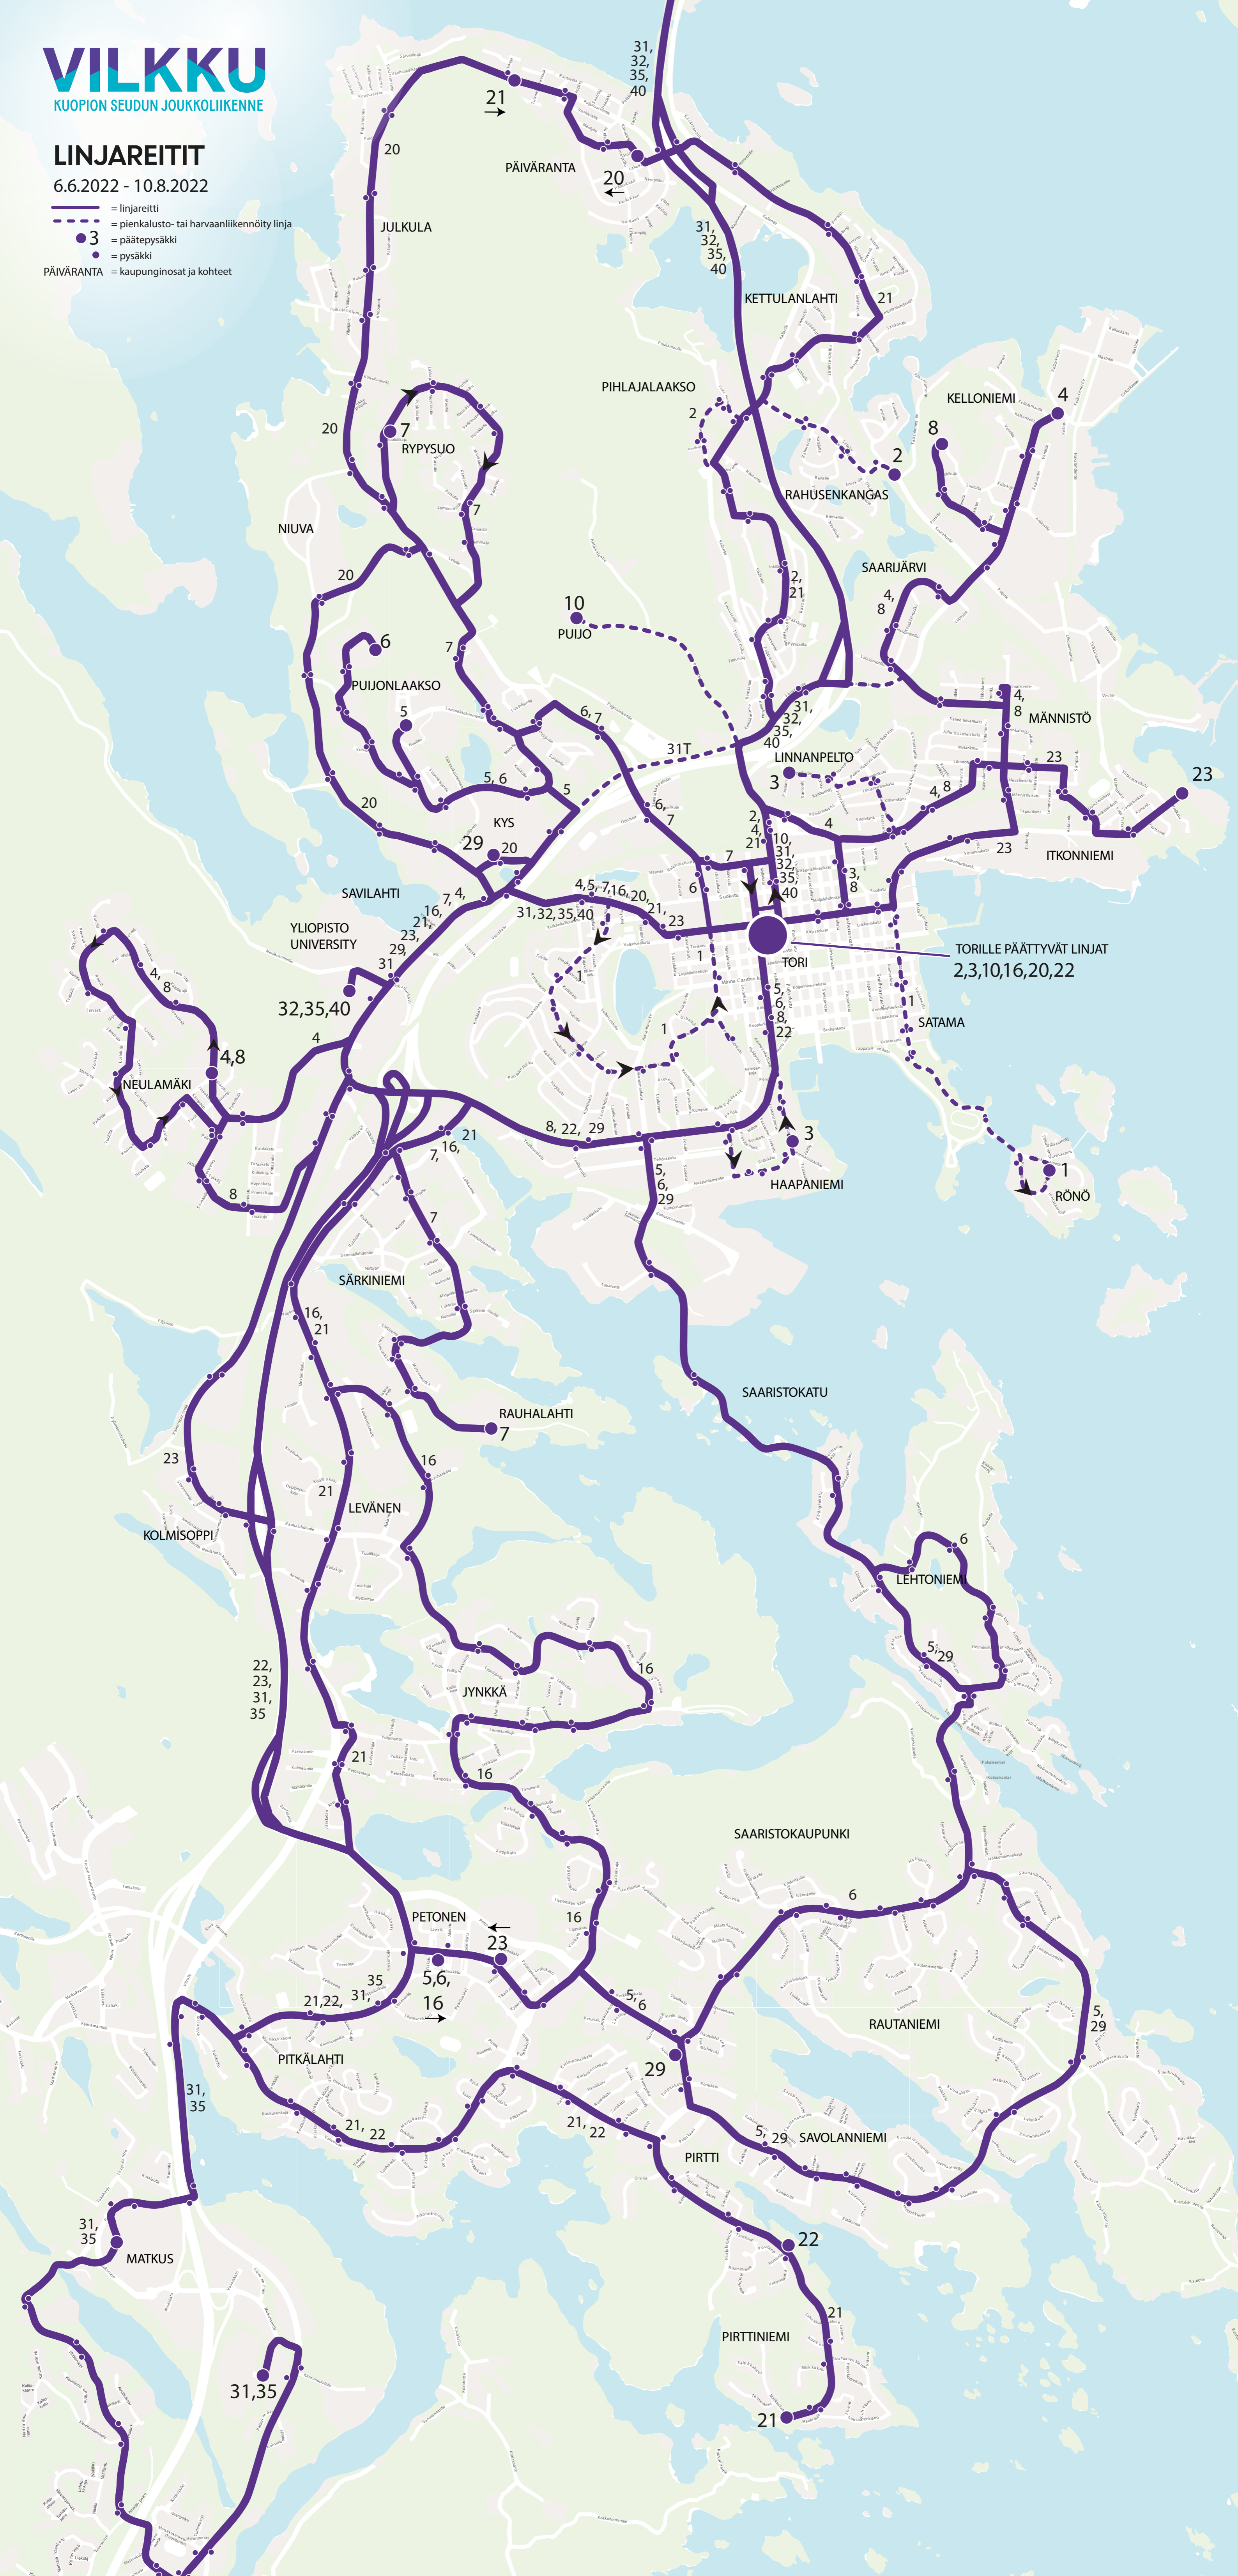

LINJAREITIT

6.6.2022 - 10.8.2022

- = linjareitti
- - - = pienkalusto- tai harvaanliikennöity linja
- 3 = päätepysäkki
- = pysäkki
- PÄIVÄRANTA = kaupunginosat ja kohteet

TORILLE PÄÄTTYVÄT LINJAT
2,3,10,16,20,22