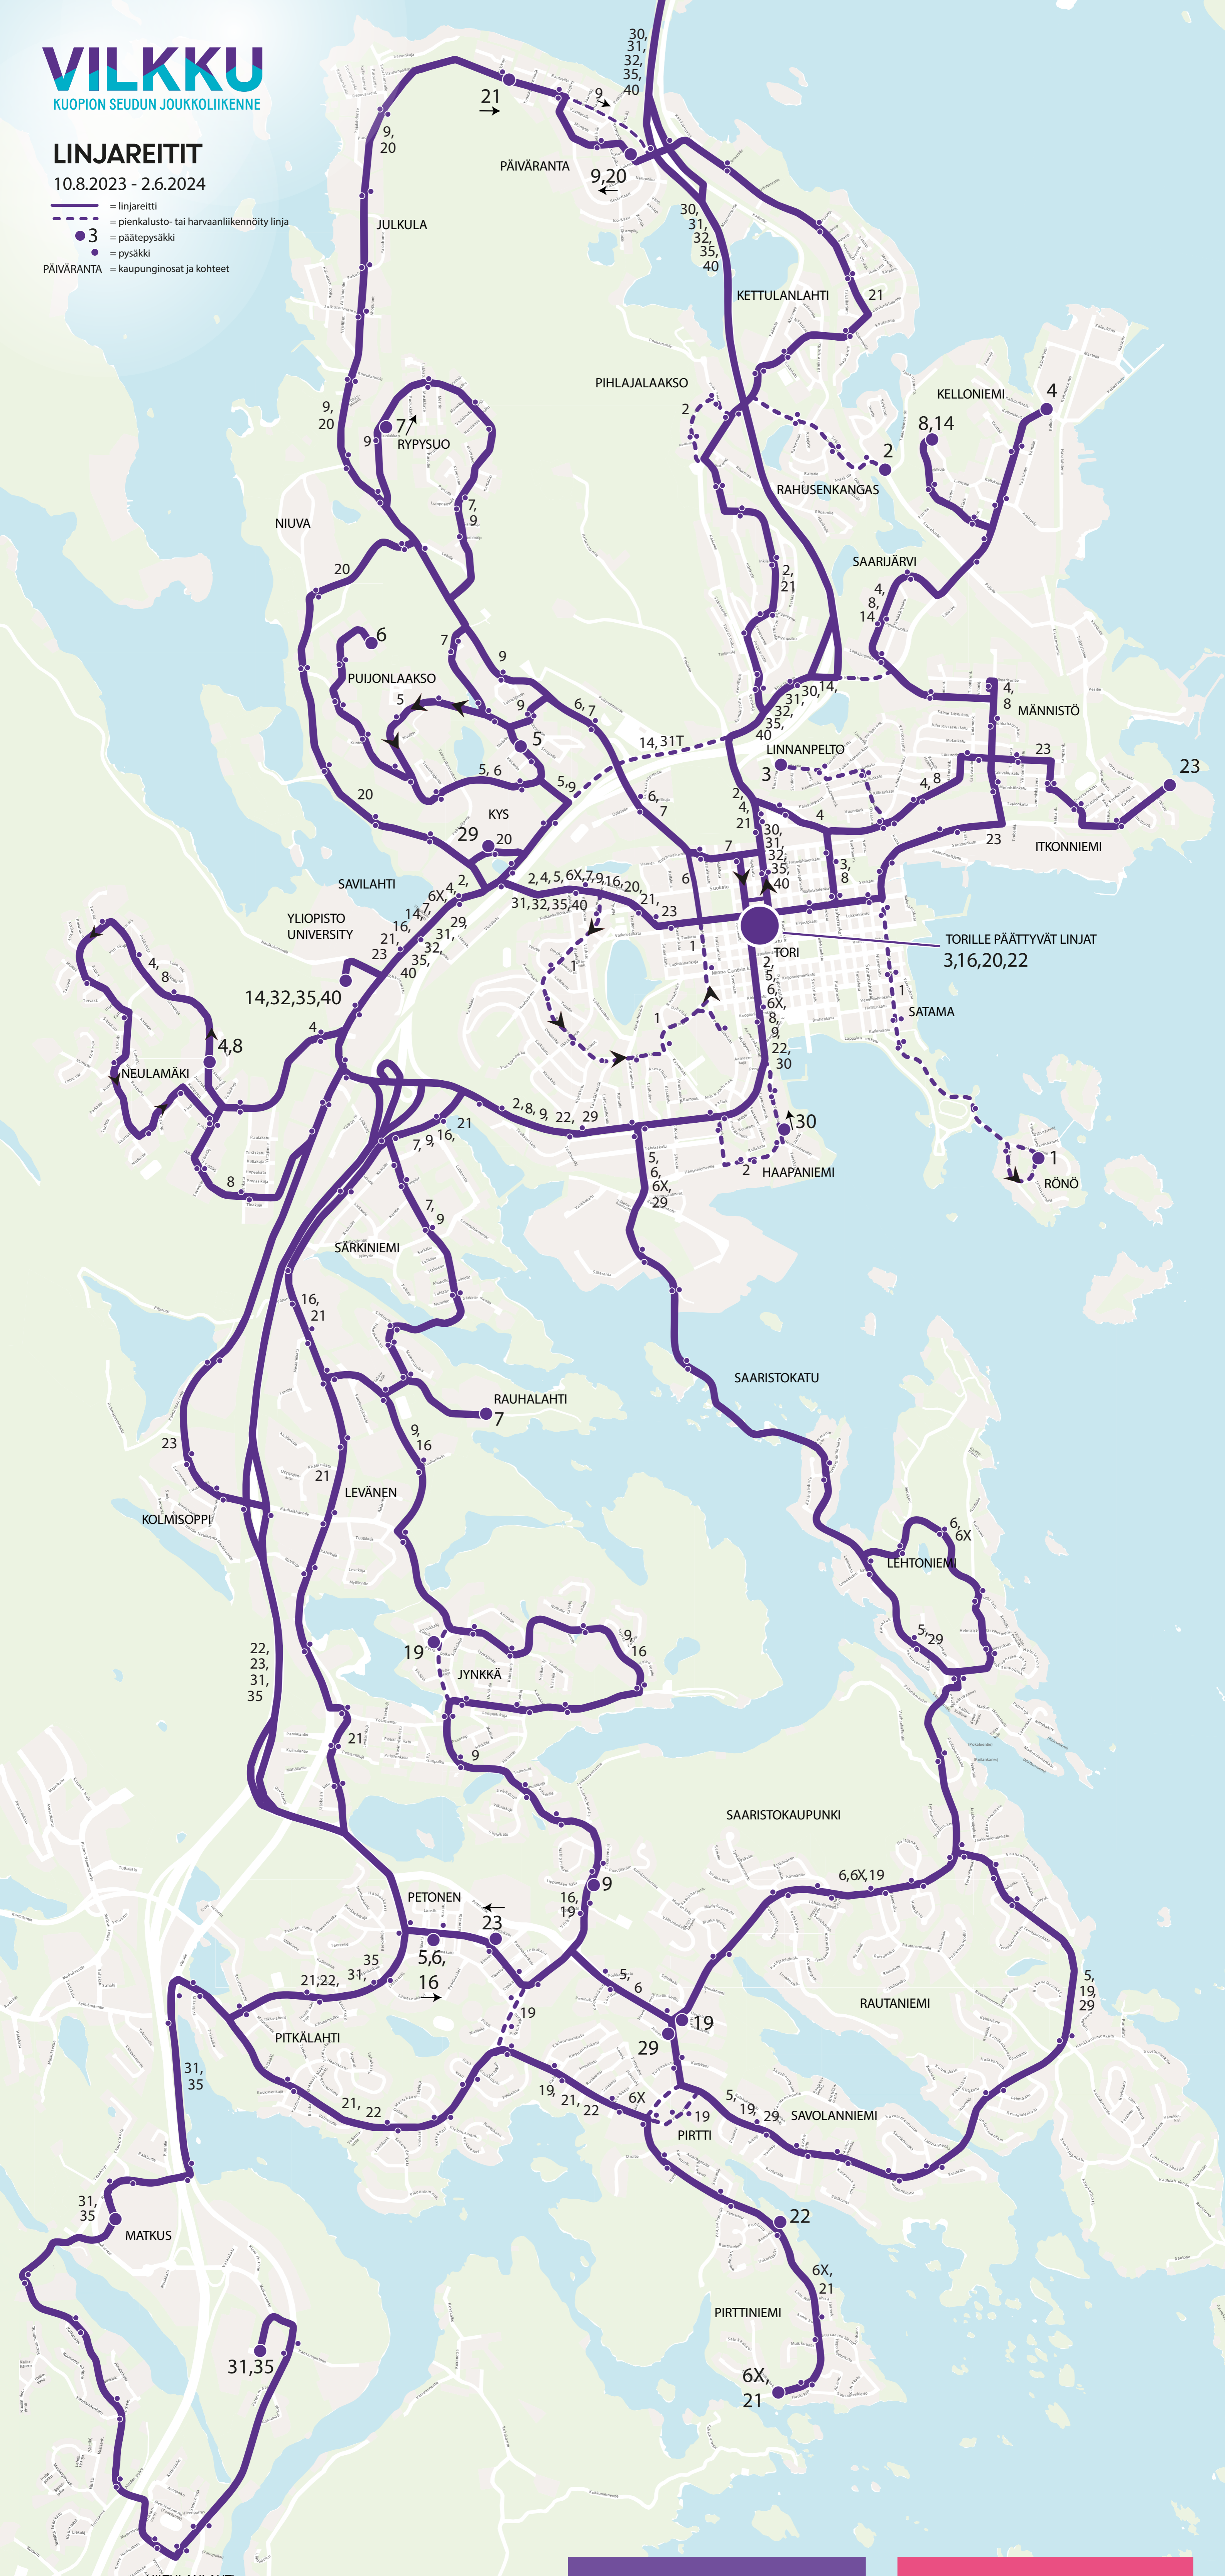

LINJAREITIT

10.8.2023 - 2.6.2024

- = linjareitti
- - - = pienkalusto- tai harvaanliikennöity linja
- = päätepysäkki
- = pysäkki
- PÄIVÄRANTA = kaupunginosat ja kohteet

TORILLE PÄÄTTYVÄT LINJAT
3,16,20,22